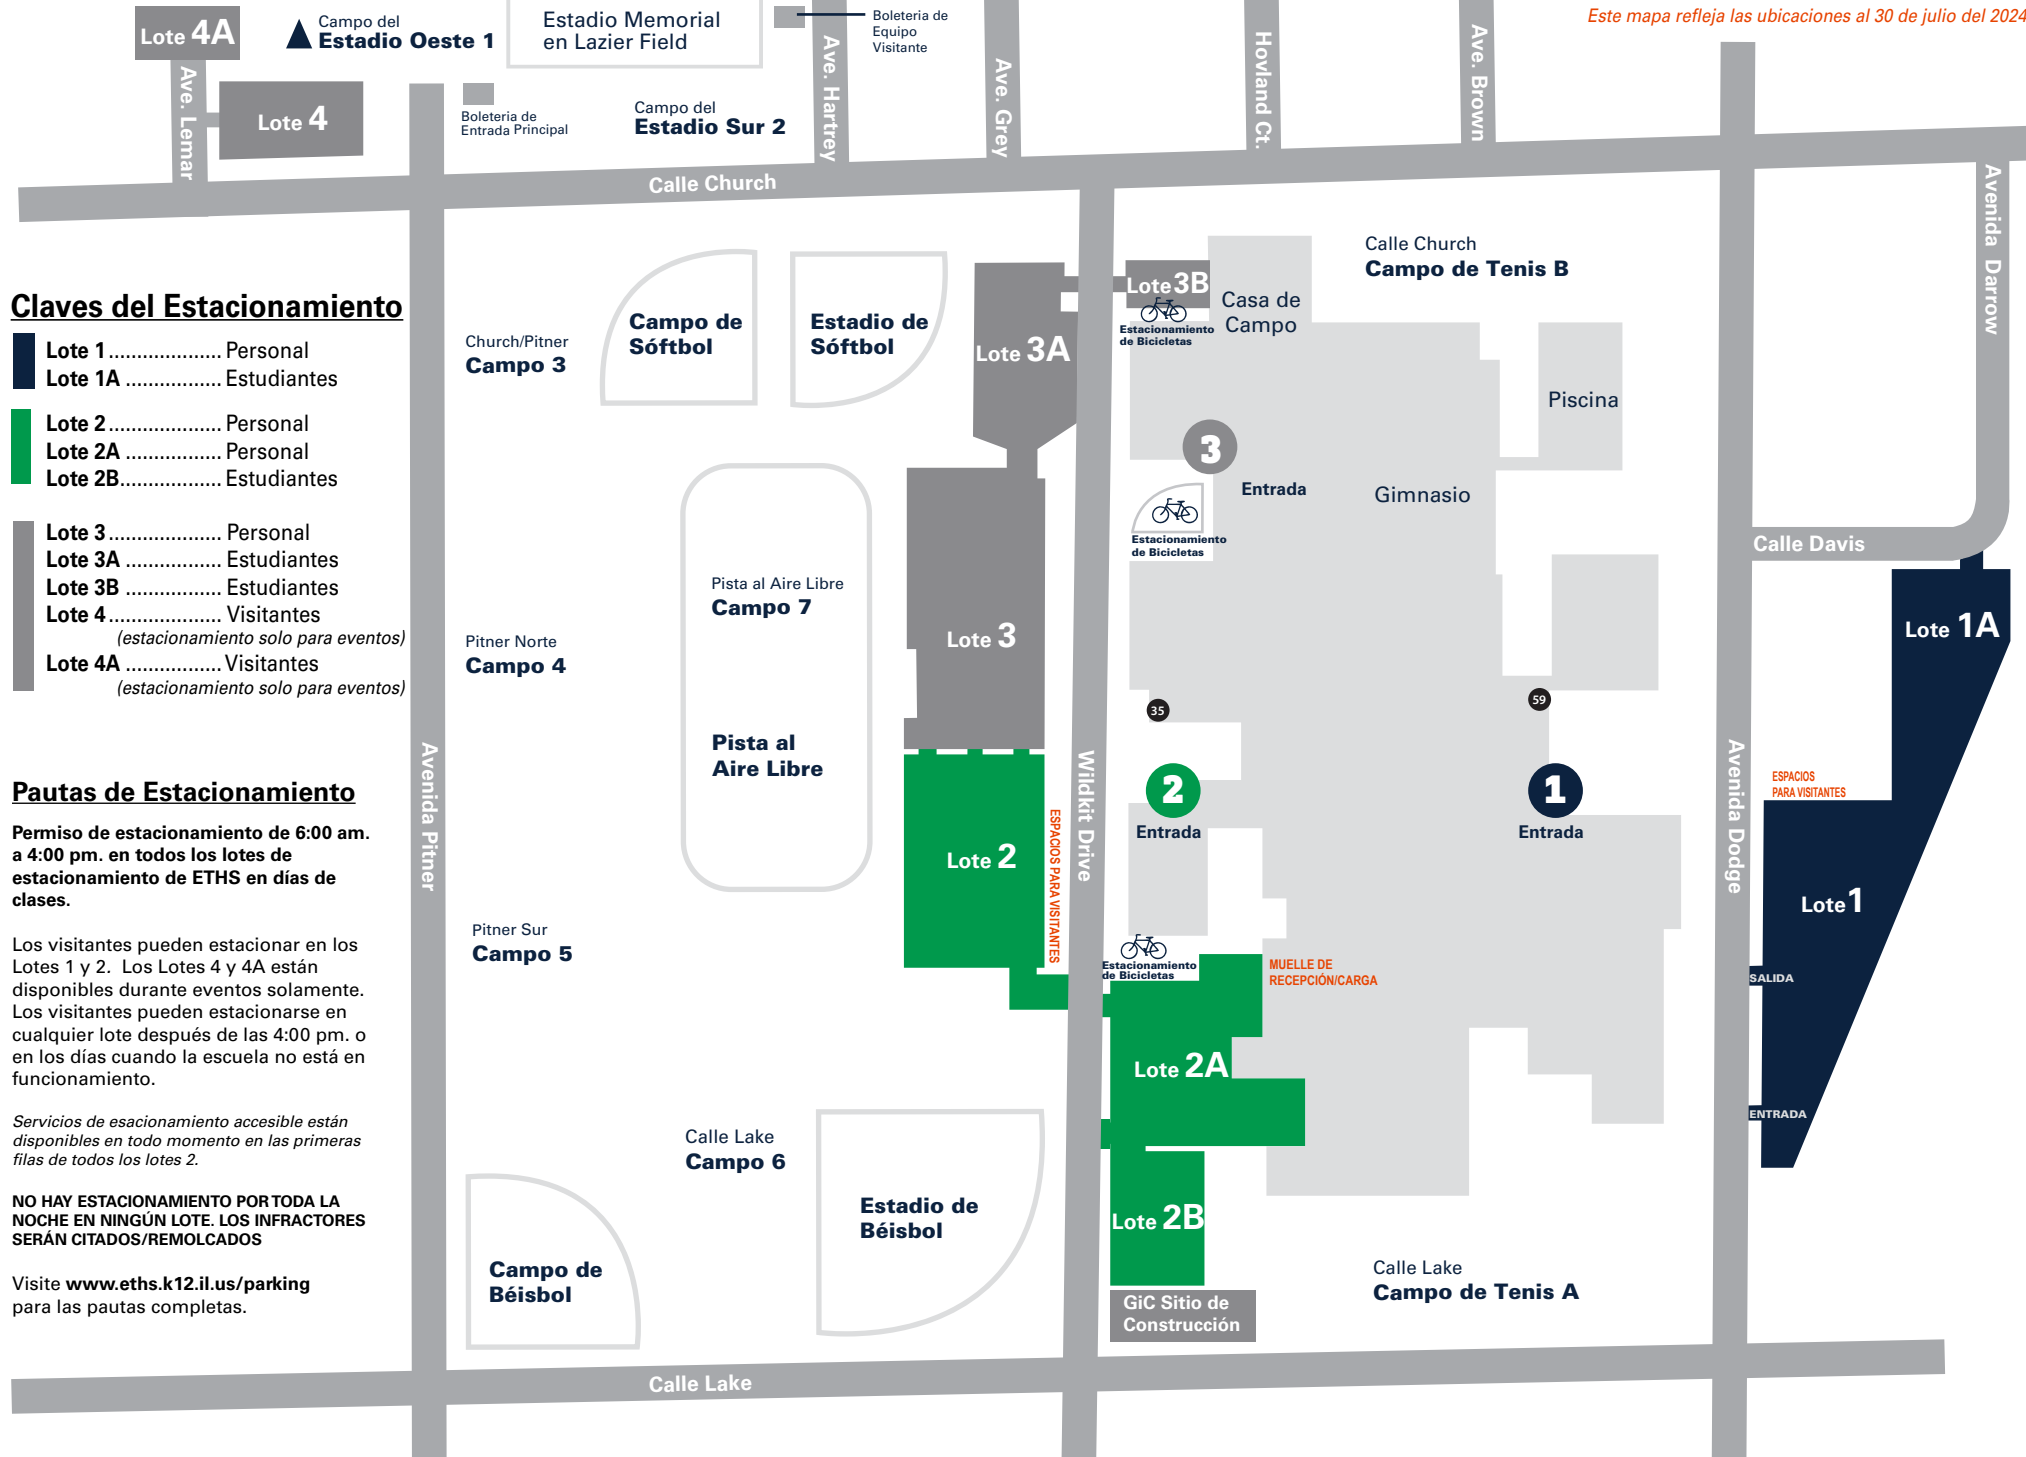

Este mapa refleja las ubicaciones al 30 de julio del 2024.

Claves del Estacionamiento

- Lote 1 Personal
- Lote 1A Estudiantes
- Lote 2 Personal
- Lote 2A Personal
- Lote 2B Estudiantes
- Lote 3 Personal
- Lote 3A Estudiantes
- Lote 3B Estudiantes
- Lote 4 Visitantes
(estacionamiento solo para eventos)
- Lote 4A Visitantes
(estacionamiento solo para eventos)

Pautas de Estacionamiento

Permiso de estacionamiento de 6:00 am. a 4:00 pm. en todos los lotes de estacionamiento de ETHS en días de clases.

Los visitantes pueden estacionar en los Lotes 1 y 2. Los Lotes 4 y 4A están disponibles durante eventos solamente. Los visitantes pueden estacionarse en cualquier lote después de las 4:00 pm. o en los días cuando la escuela no está en funcionamiento.

Servicios de esacionamiento accesible están disponibles en todo momento en las primeras filas de todos los lotes 2.

NO HAY ESTACIONAMIENTO POR TODA LA NOCHE EN NINGÚN LOTE. LOS INFRACTORES SERÁN CITADOS/REMOLCADOS

Visite www.eths.k12.il.us/parking para las pautas completas.