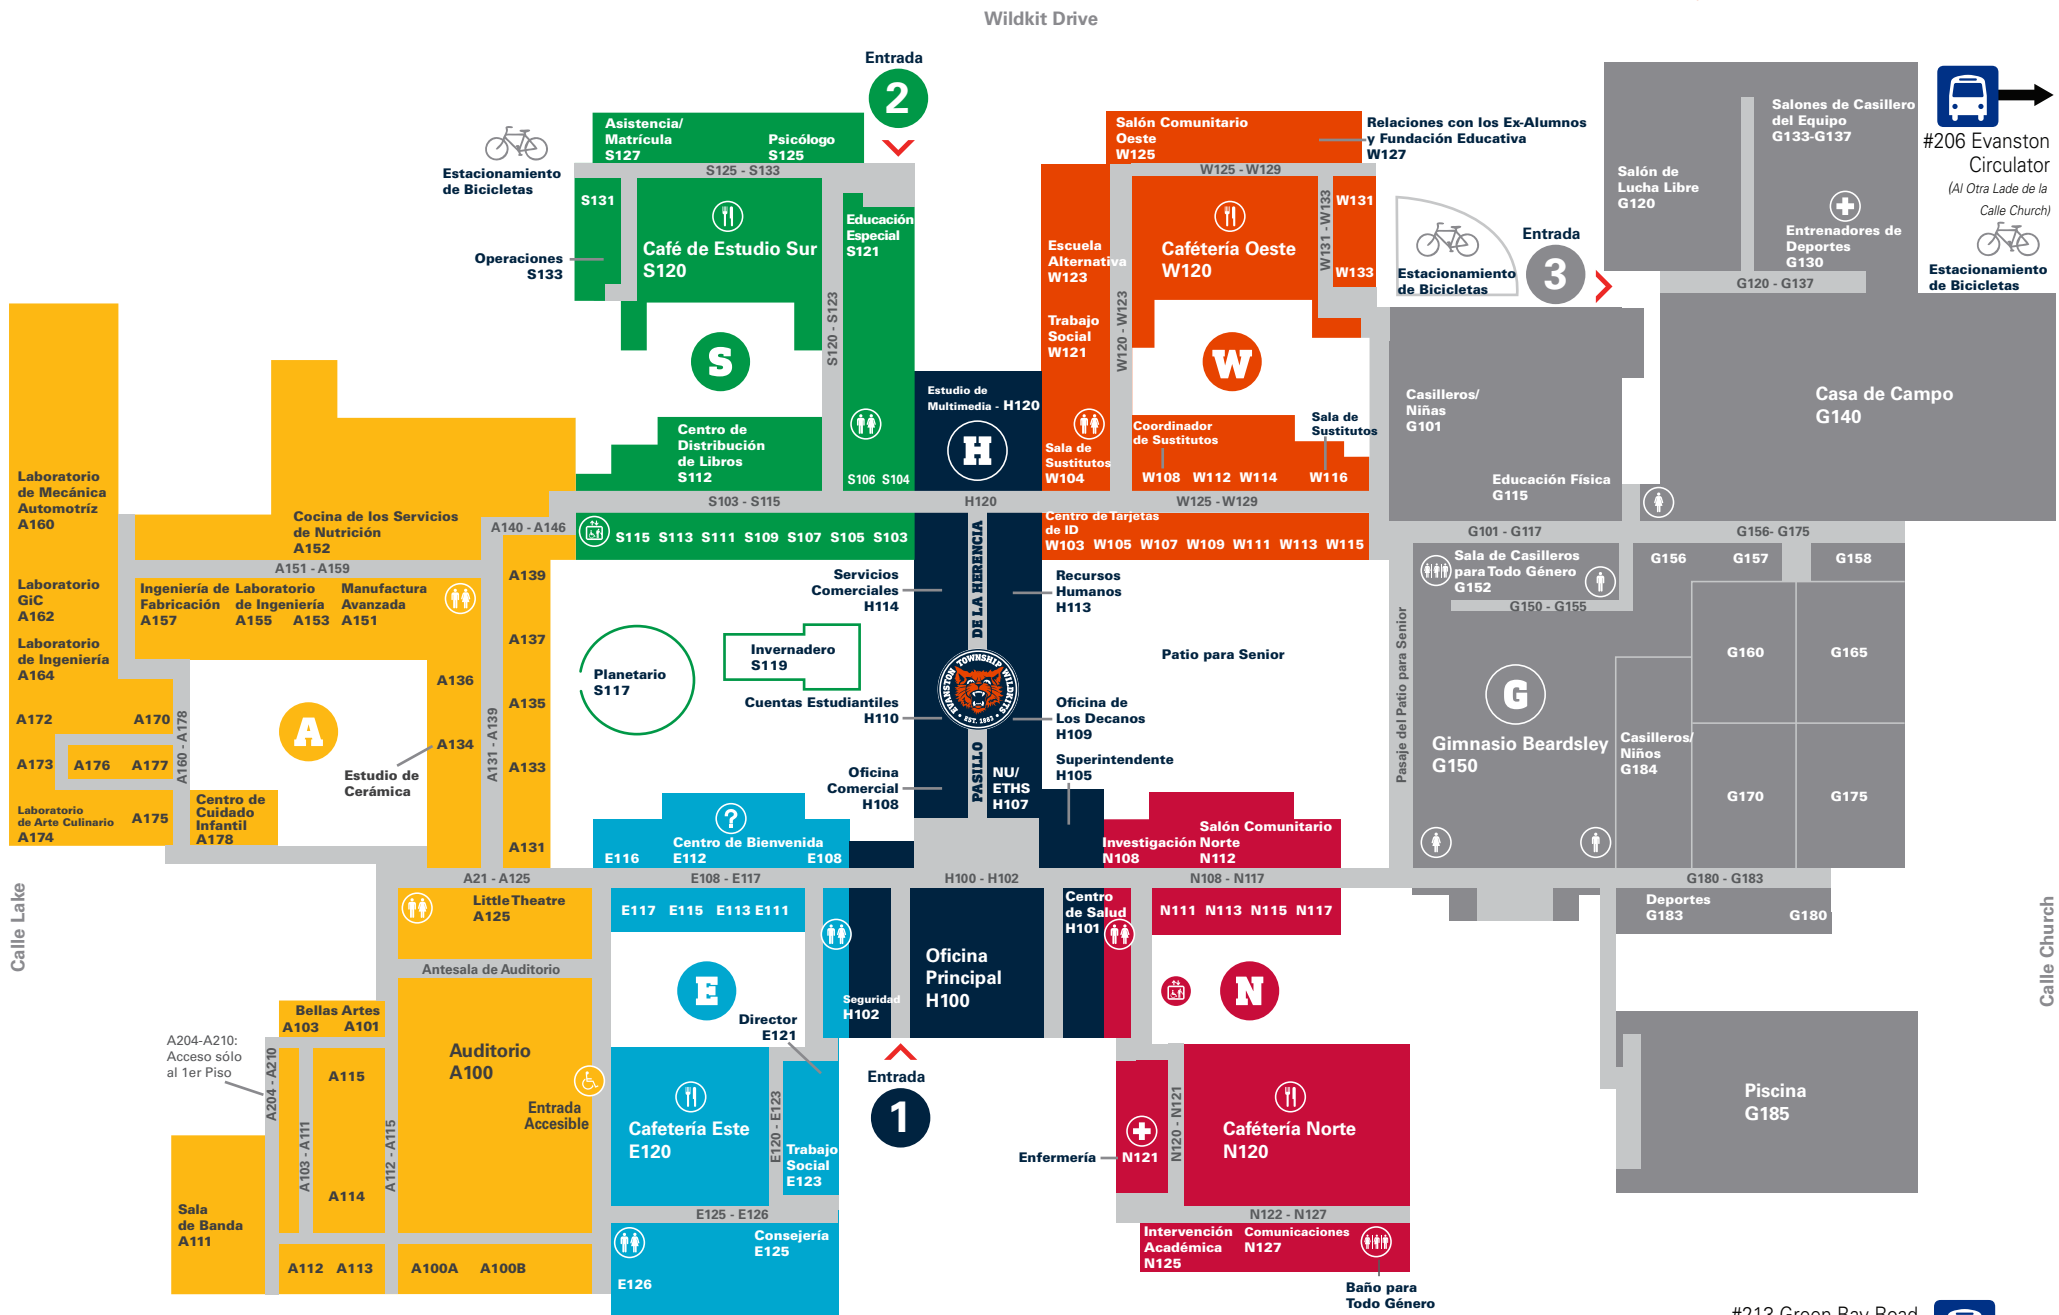

Este mapa refleja las ubicaciones al septiembre del 2018

Calle Lake

Calle Church

#93 California/Dodge
#206 Evanston Circulator

Avenida Dodge

#213 Green Bay Road
#93 California/Dodge
#206 Evanston Circulator
(Parada Localizada al Otro Lado de la Avenida Dodge)